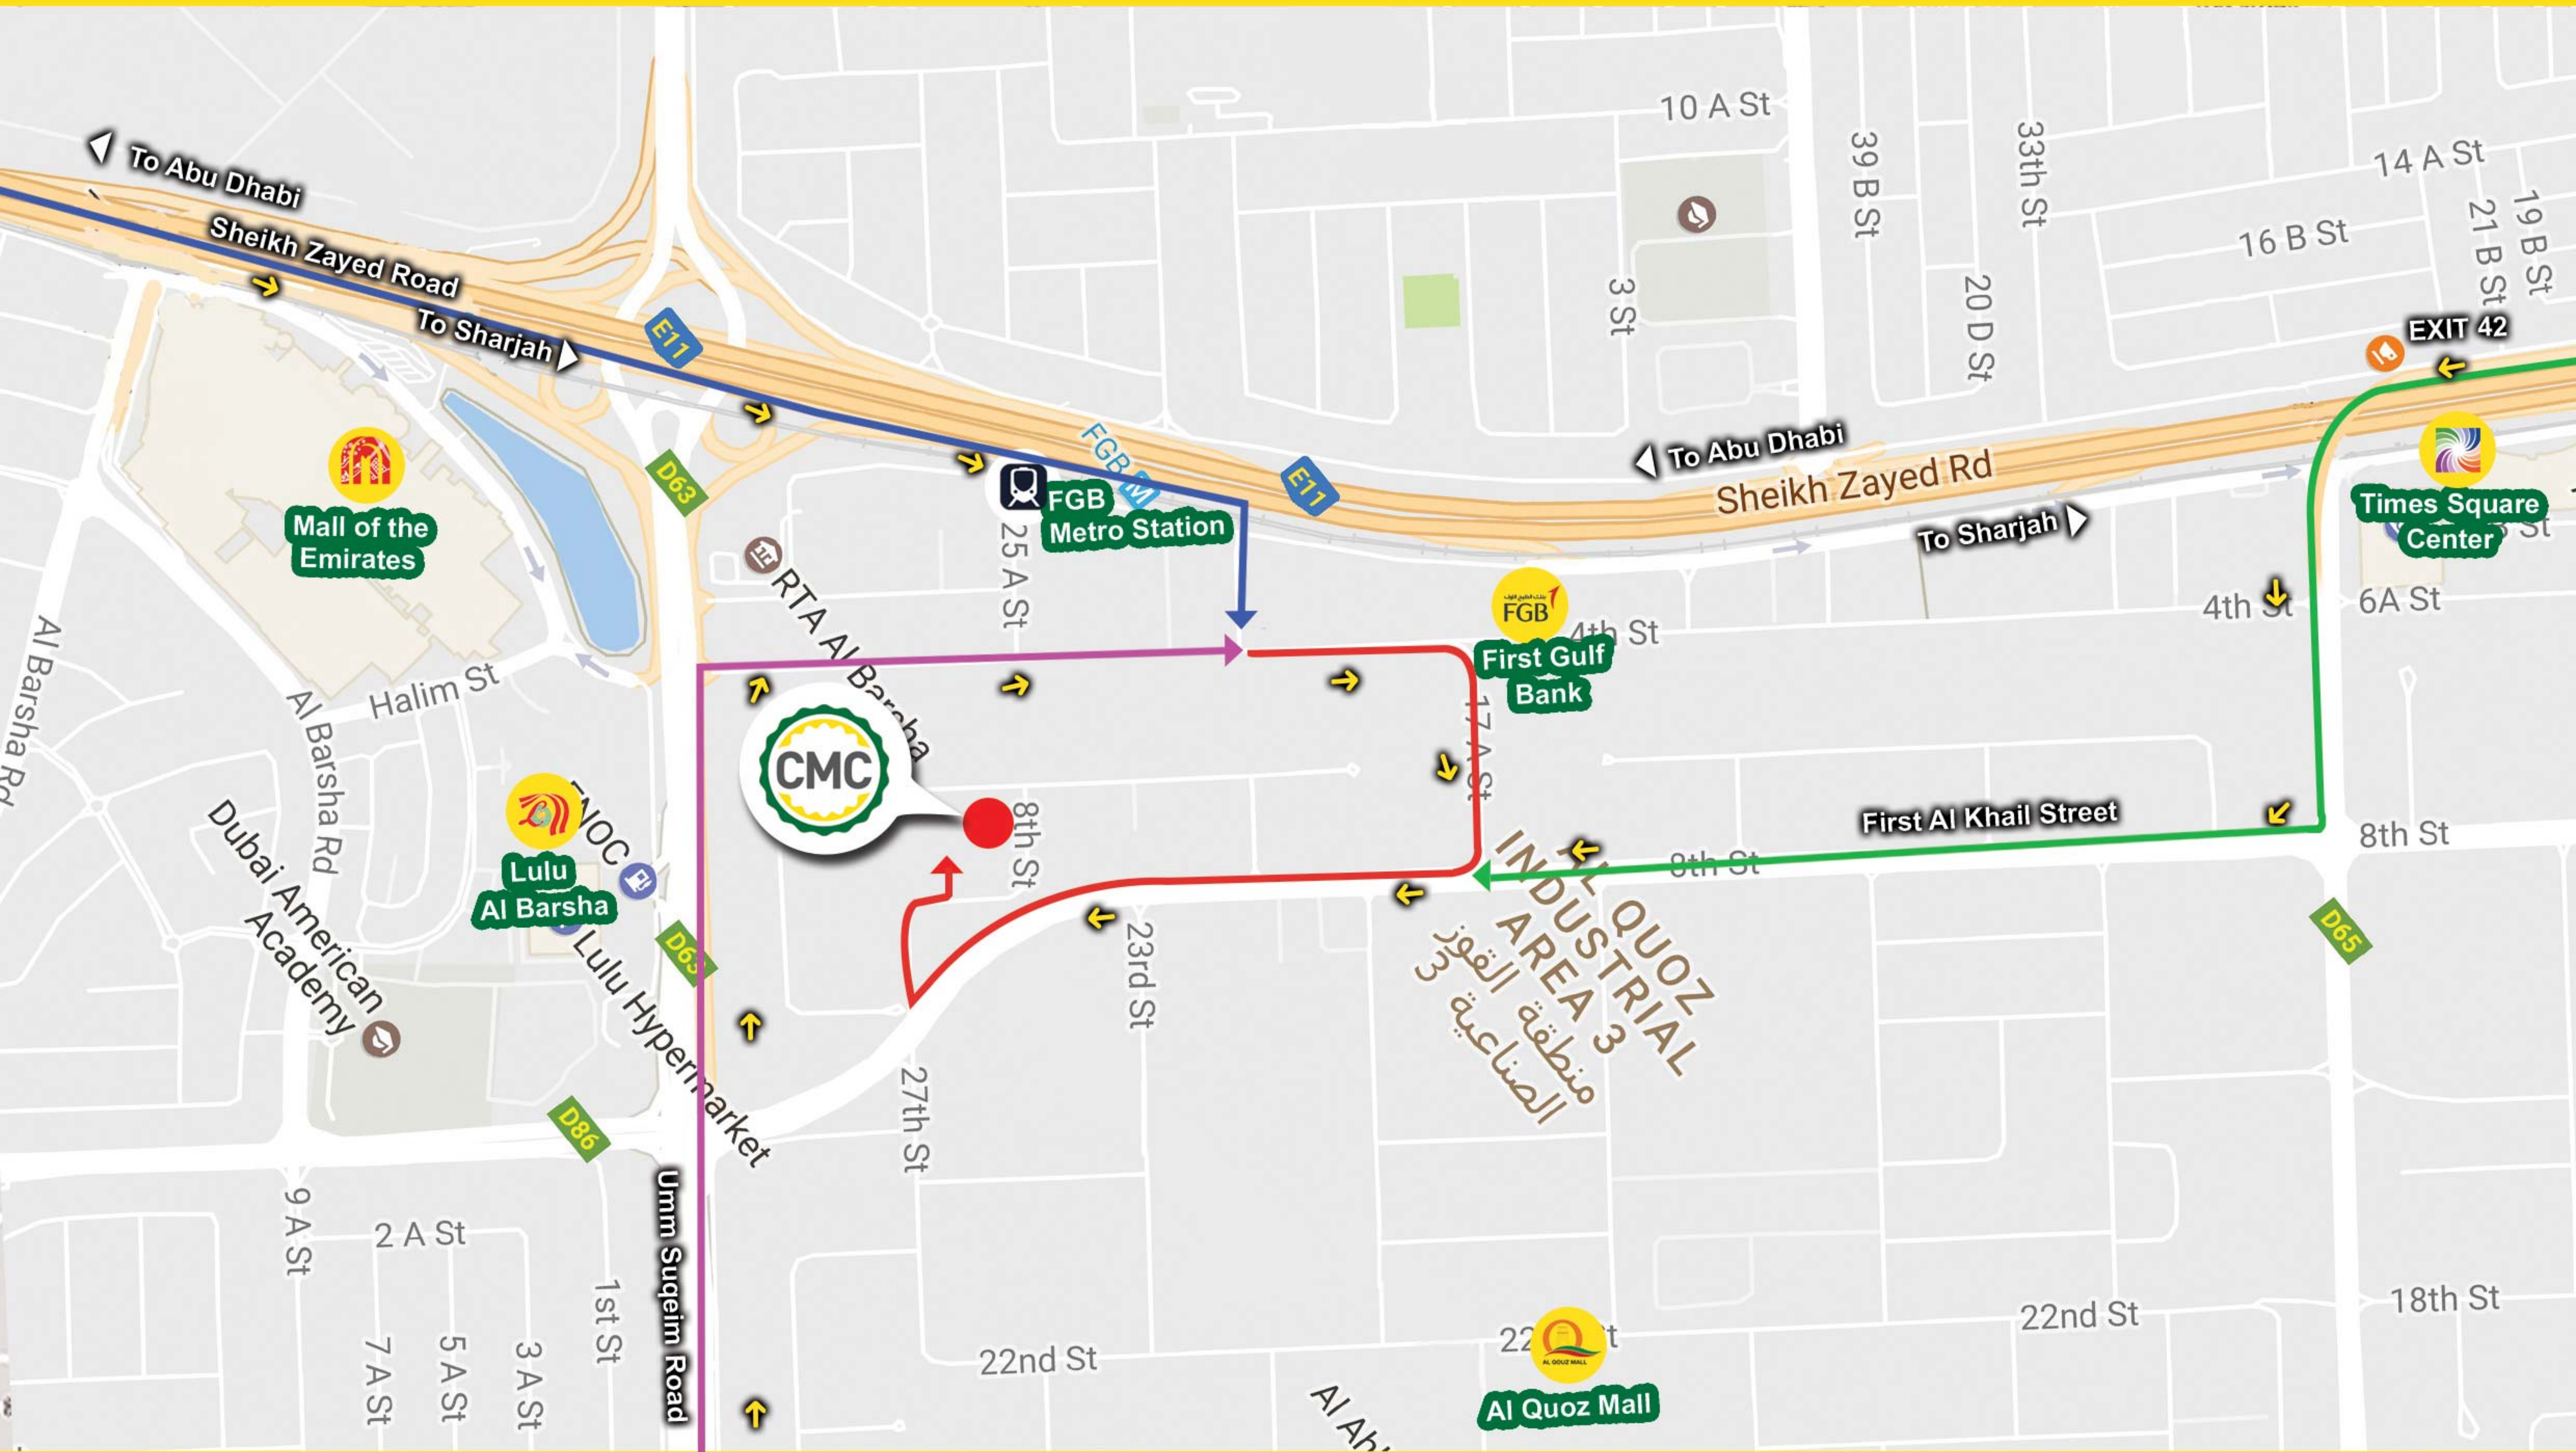

# NEW LOCATION

Al Quoz Industrial Area # 3  
P.O.Box: 5261, Dubai - U.A.E

Tel. No: +971 4 2858959  
Fax. No: +971 4 2852427

GPS  
COORDINATES

Latitude : N 25,7,21  
Longitude : E 55,12,37

Construction Machinery Center Co (L.L.C.)  
شركة مركز المعدات الإنشائية (ذ.م.م.)